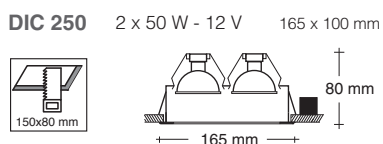

Downlights
Downlights

Dicro

DOWNLIGHTS BAJA TENSIÓN

LOW VOLTAGE DOWNLIGHTS

Empotrables / Recessed

Con transformador electrónico
Electronic transformer supplied