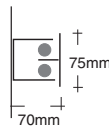

LUMINARIA LUZ INDIRECTA

INDIRECT LUMINAIRE

Apliques pared / Wall lights

Interruptor ON-OFF / ON-OFF switch

T5

L
Longitud
Length

RAYA 214 2 x 14 W 600 mm

RAYA 224 2 x 24 W 600 mm