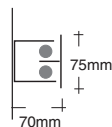

LUMINARIA LUZ INDIRECTA

INDIRECT LUMINAIRE

Apliques pared / Wall lights

Interruptor ON-OFF / ON-OFF switch

T 5

L
Longitud
Length

RAYA 228

2 x 28 W