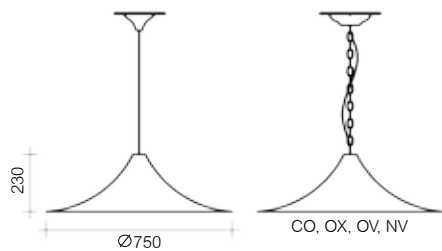

L16

Color de cable blanco, negro, marrón, dorado o rojo
 Cable colour white, black, brown, gold or red

E-27 Max. 40w 

	RAL
Blanco / White	 B
Negro / Black	 N
Negro - Blanco / Black - White	 N/B
Blanco - Oro / White - Gold	 B/OR
Negro - Oro / Black - Gold	 N/OR
Cobre envejecido / Aged Copper	 CO
oxido Cian / Cyan Rust	 OX
Oro viejo / Aged Gold	 OV
Negro envejecido / Aged Black	 NV